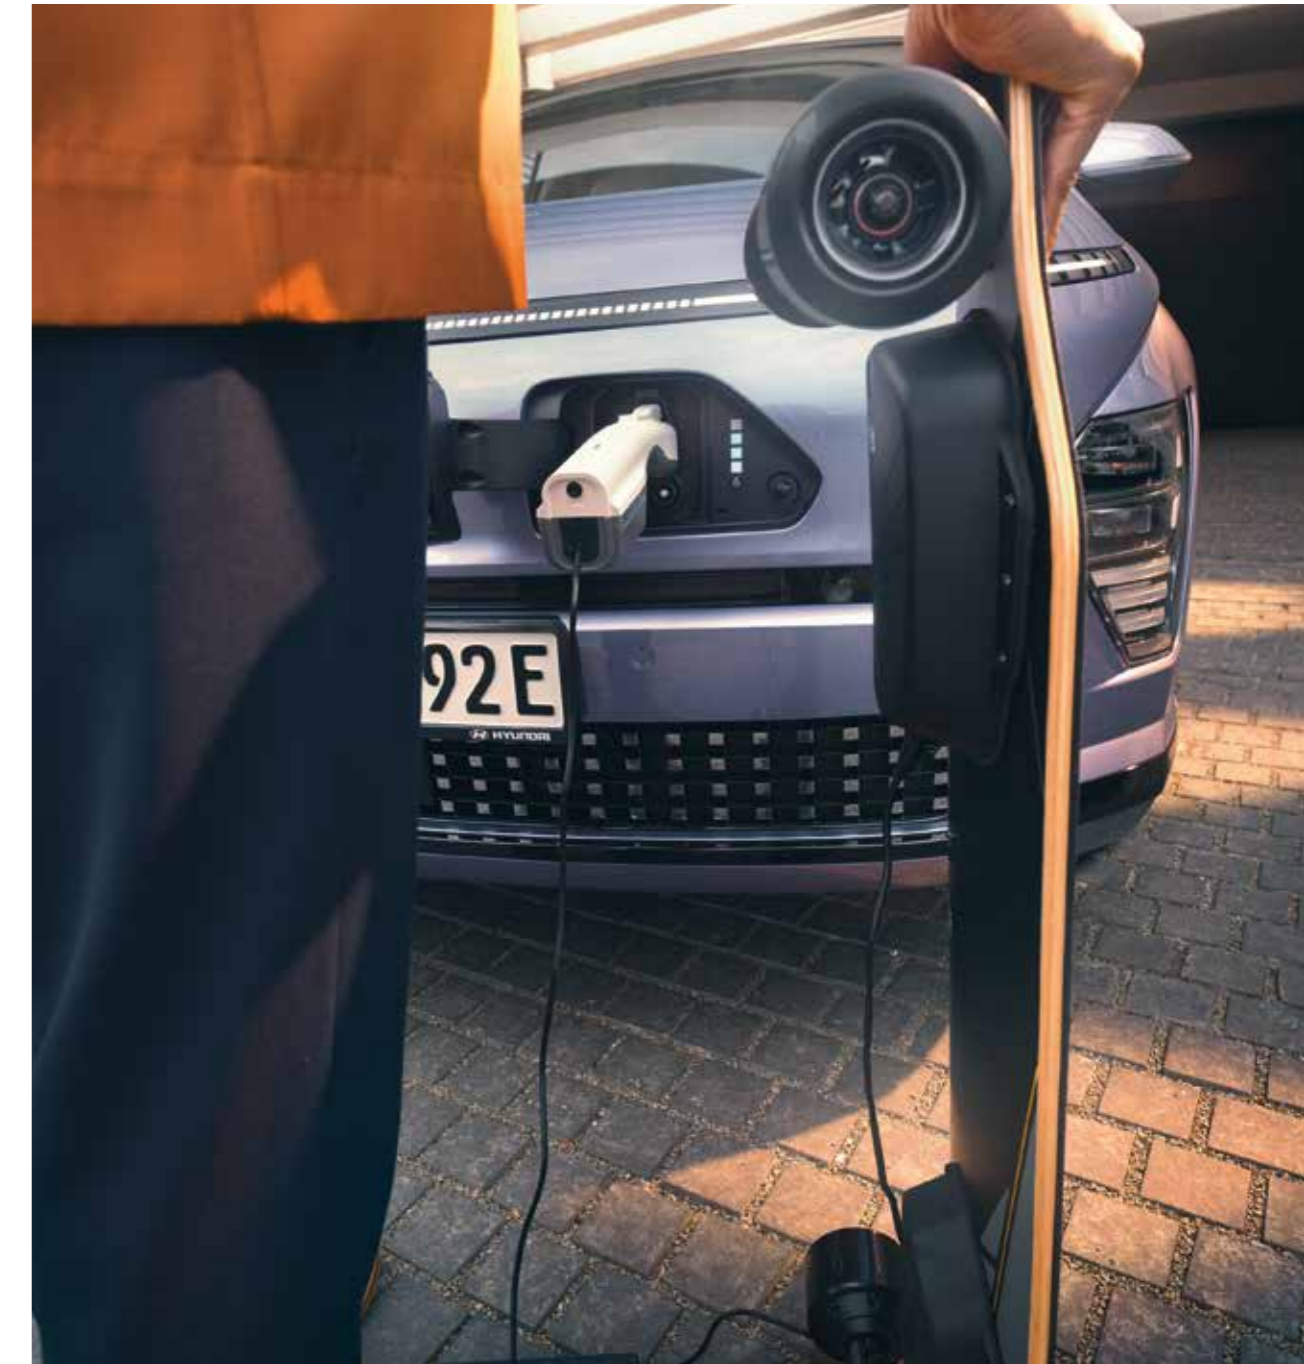

Vehicle-to-Load (V2L) Hyundai GIH68AK0U0